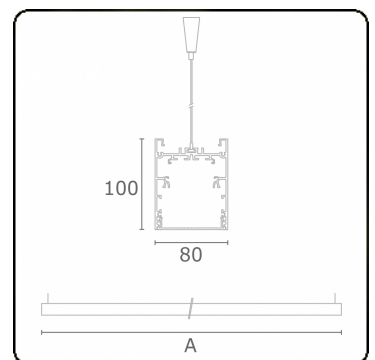

Lichttechnische gegevens

UGR	<19
CIE Fluxcode	61 91 99 100 60

Afmetingen

A	1410 mm
---	---------

Opmerkingen

Pendelarmatuur - Direct - HO 150mA - MPO - ANO

ENERGY

Verrijgbaar op aanvraag.