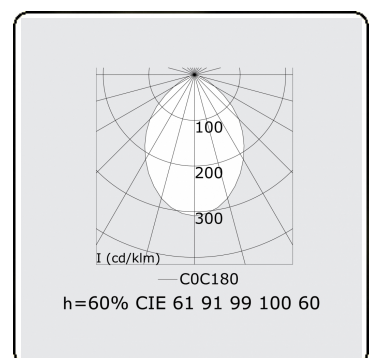

Lichttechnische gegevens

UGR	<19
CIE Fluxcode	61 91 99 100 60

Afmetingen

A	1410 mm
---	---------

Opmerkingen

Pendelarmatuur - Direct - HO 150mA - MPO - ANO

ENERGY

Verrijgbaar op aanvraag.