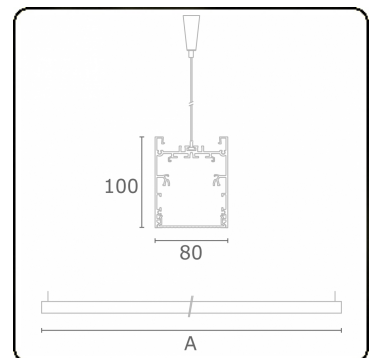

Photometric details

UGR	<19
CIE Fluxcode	61 91 99 100 60

Dimensions

A	1410 mm
---	---------

Remarks

Suspended luminaire - Direct - HO 150mA - MPO - ANO

ENERGY

Verrijgbaar op aanvraag.