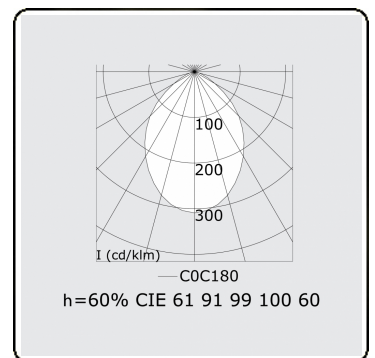

Lichttechnische Daten

UGR	<19
CIE Fluxcode	61 91 99 100 60

Abmessungen

A	1410 mm
---	---------

Bemerkungen

Pendelleuchte - Direkt - HO 150mA - MPO - ANO

ENERGY

Verrijgbaar op aanvraag.