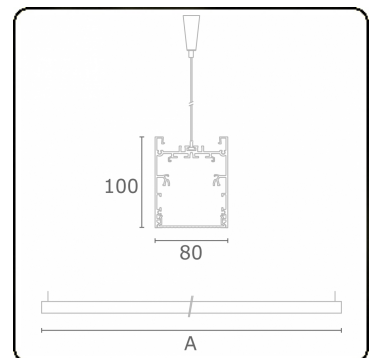

Lichttechnische Daten

UGR	<19
CIE Fluxcode	61 91 99 100 60

Abmessungen

A	1410 mm
---	---------

Bemerkungen

Pendelleuchte - Direkt - HO 150mA - MPO - ANO

ENERGY

Verrijgbaar op aanvraag.