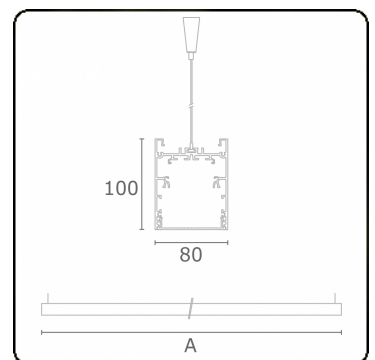

Lichttechnische Daten

UGR	<19
CIE Fluxcode	61 91 99 100 60

Abmessungen

A	2250 mm
---	---------

Bemerkungen

Pendelleuchte - Direkt - HO 150mA - MPO - ANO

ENERGY

Verkrijgbaar op aanvraag.