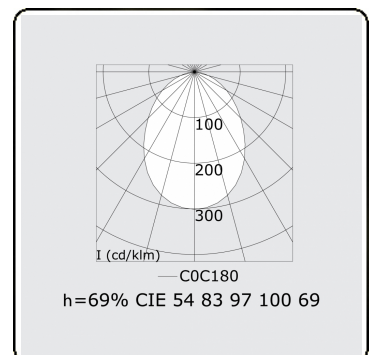

**Lichttechnische gegevens**

UGR	>19
CIE Fluxcode	54 83 97 100 69

**Afmetingen**

A	1690 mm
---	---------

**Opmerkingen**

Plafondarmatuur - Direct - HO 150mA - satiné - ANO

**ENERG**

Verrijgbaar op aanvraag.