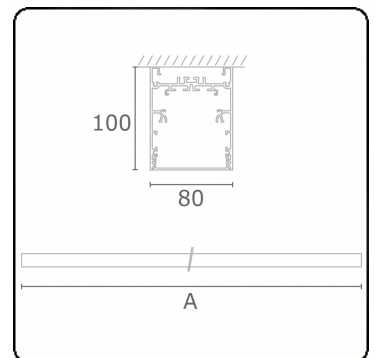

Photometric details

UGR	>19
CIE Fluxcode	54 83 97 100 69

Dimensions

A	2250 mm
---	---------

Remarks

Ceiling luminaire - Direct - HO 150mA - satin - ANO

ENERGY

Verrijgbaar op aanvraag.