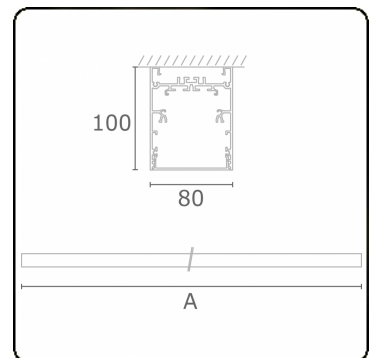

Lichttechnische gegevens

UGR	>19
CIE Fluxcode	54 83 97 100 69

Afmetingen

A	2530 mm
---	---------

Opmerkingen

Plafondarmatuur - Direct - HO 150mA - satiné - ANO

ENERGY

Verrijgbaar op aanvraag.