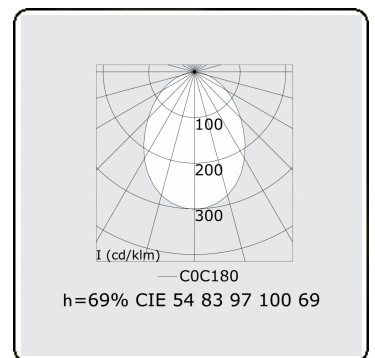

Lichttechnische gegevens

UGR	>19
CIE Fluxcode	54 83 97 100 69

Afmetingen

A	2530 mm
---	---------

Opmerkingen

Plafondarmatuur - Direct - HO 150mA - satiné - ANO

ENERGY

Verrijgbaar op aanvraag.