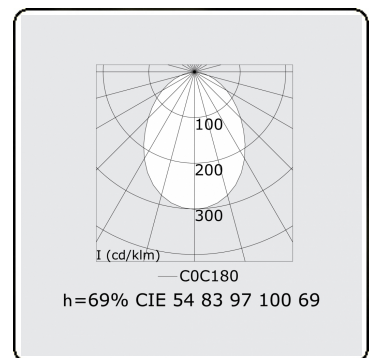

Lichttechnische Daten

| | |
|--------------|-----------------|
| UGR | >19 |
| CIE Fluxcode | 54 83 97 100 69 |

Abmessungen

| | |
|---|---------|
| A | 2810 mm |
|---|---------|

Bemerkungen

Deckenleuchte - Direkt - HO 150mA - satiniert - ANO