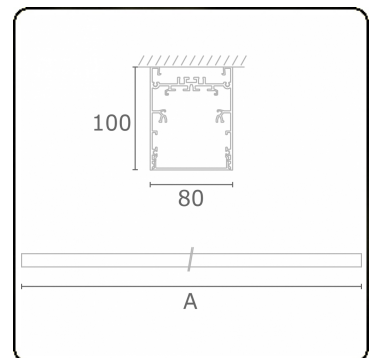

Lichttechnische Daten

| | |
|--------------|-----------------|
| UGR | >19 |
| CIE Fluxcode | 54 83 97 100 69 |

Abmessungen

| | |
|---|---------|
| A | 2810 mm |
|---|---------|

Bemerkungen

Deckenleuchte - Direkt - HO 150mA - satiniert - ANO