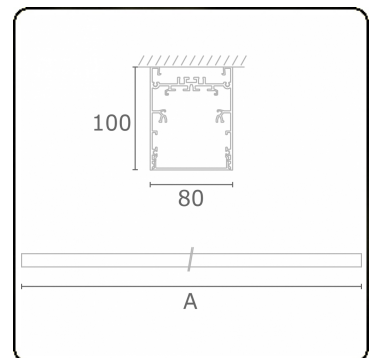

Photometric details

UGR	>19
CIE Fluxcode	54 83 97 100 69

Dimensions

A	1130 mm
---	---------

Remarks

Ceiling luminaire - Direct - HO 150mA - satin - ANO

ENERGY

Verrijgbaar op aanvraag.