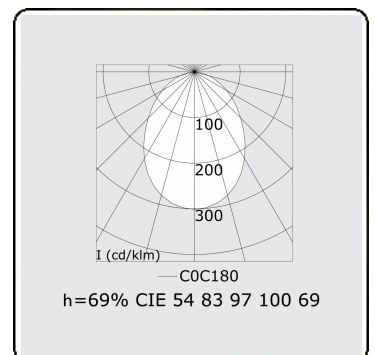

**Lichttechnische Daten**

UGR	>19
CIE Fluxcode	54 83 97 100 69

**Abmessungen**

A	1410 mm
---	---------

**Bemerkungen**

Deckenleuchte - Direkt - HO 150mA - satiniert - ANO

**ENERGY**

Verrijgbaar op aanvraag.