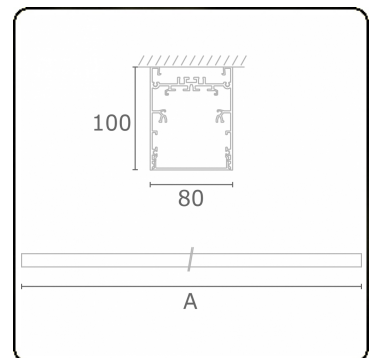

**Lichttechnische Daten**

UGR	>19
CIE Fluxcode	54 83 97 100 69

**Abmessungen**

A	1410 mm
---	---------

**Bemerkungen**

Deckenleuchte - Direkt - HO 150mA - satiniert - ANO

**ENERGY**

Verrijgbaar op aanvraag.