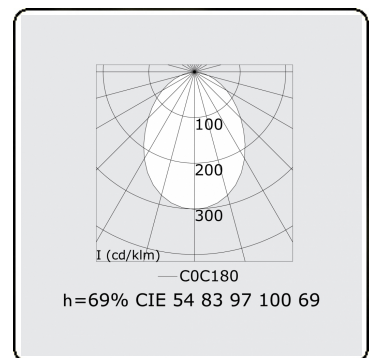

Lichttechnische gegevens

UGR	>19
CIE Fluxcode	54 83 97 100 69

Afmetingen

A	2530 mm
---	---------

Opmerkingen

Plafondarmatuur - Direct - HO 150mA - satiné - ANO

ENERGY

Verrijgbaar op aanvraag.