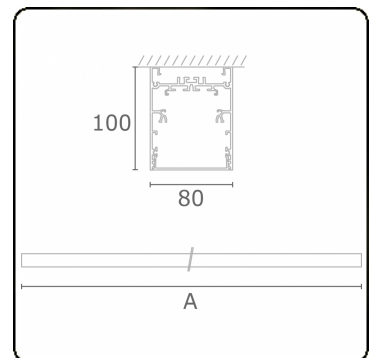

**Photometric details**

UGR	>19
CIE Fluxcode	54 83 97 100 69

**Dimensions**

A	2810 mm
---	---------

**Remarks**

Ceiling luminaire - Direct - HO 150mA - satin - ANO

**ENERGY**

Verrijgbaar op aanvraag.