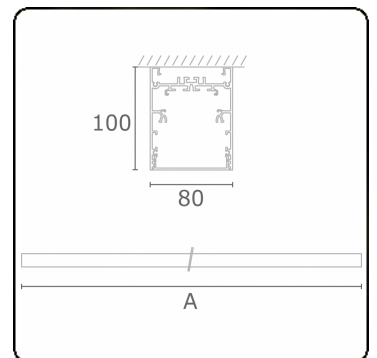

**Photometric details**

UGR	>19
CIE Fluxcode	54 83 97 100 69

**Dimensions**

A	1410 mm
---	---------

**Remarks**

Ceiling luminaire - Direct - HO 150mA - satin - ANO

**ENERGY**

Verkrijgbaar op aanvraag.