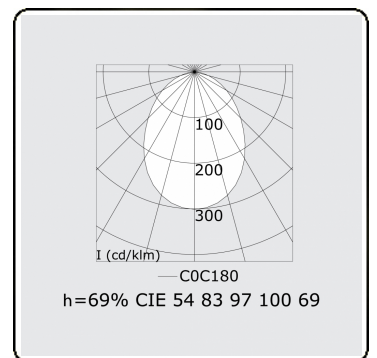

**Photometric details**

UGR	>19
CIE Fluxcode	54 83 97 100 69

**Dimensions**

A	1410 mm
---	---------

**Remarks**

Ceiling luminaire - Direct - HO 150mA - satin - ANO

**ENERGY**

Verkrijgbaar op aanvraag.