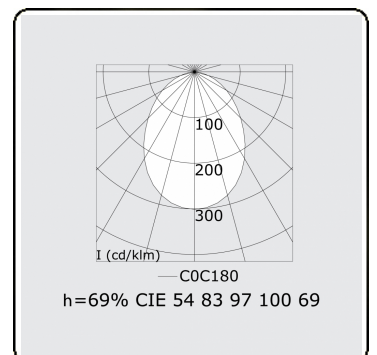

**Photometric details**

UGR	>19
CIE Fluxcode	54 83 97 100 69

**Dimensions**

A	2250 mm
---	---------

**Remarks**

Ceiling luminaire - Direct - HO 150mA - satin - ANO

**ENERGY**

Verrijgbaar op aanvraag.