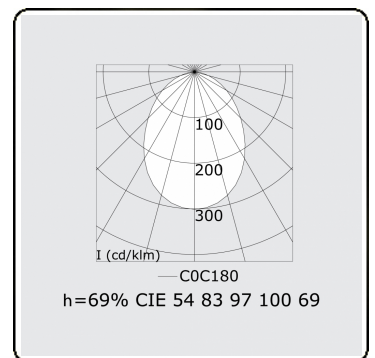

Photometric details

UGR	>19
CIE Fluxcode	54 83 97 100 69

Dimensions

A	2530 mm
---	---------

Remarks

Ceiling luminaire - Direct - HO 150mA - satin - ANO

ENERGY

Verrijgbaar op aanvraag.