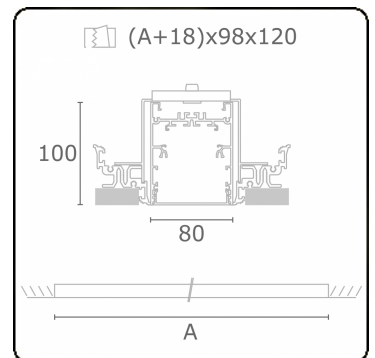

Lichttechnische gegevens

UGR	>19
CIE Fluxcode	54 83 97 100 69

Afmetingen

A	1124 mm
---	---------

Opmerkingen

Inbouwarmatuur (randloos) - Direct - HO 150mA - satiné - ANO

ENERGY

A
 Verkrijgbaar op aanvraag.
B
 Disponible sur demande.
C
D
 Available on request.
E
F
 Auf Anfrage.
G