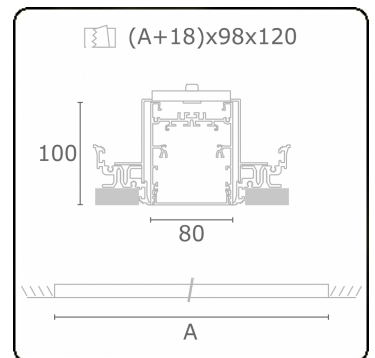

Photometric details

UGR	>19
CIE Fluxcode	54 83 97 100 69

Dimensions

A	1124 mm
---	---------

Remarks

Recessed luminaire (trimless) - Direct - HO 150mA - satin - ANO

ENERGY

Verrijgbaar op aanvraag.