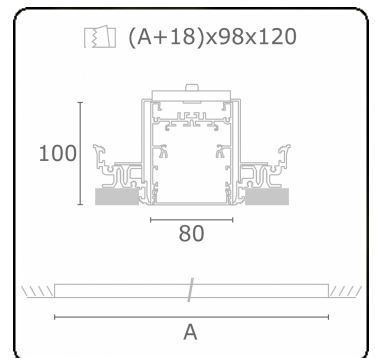

Lichttechnische Daten

UGR	>19
CIE Fluxcode	54 83 97 100 69

Abmessungen

A	1404 mm
---	---------

Bemerkungen

Einbauleuchte (randlos) - Direkt - HO 150mA - satiniert - ANO

ENERGY

A
 Verkrijgbaar op aanvraag.
B
 Disponible sur demande.
C
D
 Available on request.
E
F
 Auf Anfrage.
G