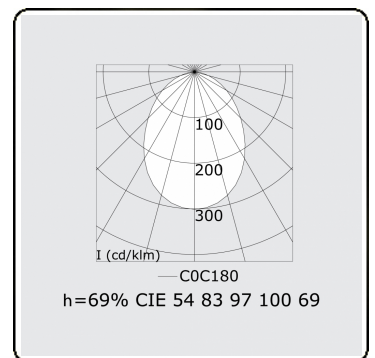

Lichttechnische gegevens

UGR	>19
CIE Fluxcode	54 83 97 100 69

Afmetingen

A	1684 mm
---	---------

Opmerkingen

Inbouwarmatuur (randloos) - Direct - HO 150mA - satiné - ANO

ENERGY

A
 Verkrijgbaar op aanvraag.
B
 Disponible sur demande.
C
D
 Available on request.
E
F
 Auf Anfrage.
G