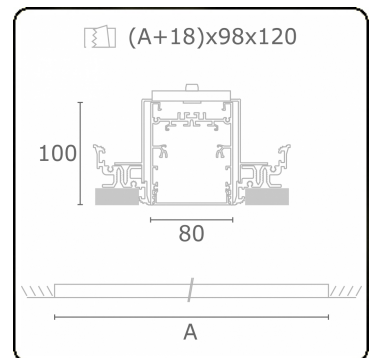

Lichttechnische gegevens

UGR	>19
CIE Fluxcode	54 83 97 100 69

Afmetingen

A	1684 mm
---	---------

Opmerkingen

Inbouwarmatuur (randloos) - Direct - HO 150mA - satiné - ANO

ENERGY

A
 Verkrijgbaar op aanvraag.
B
 Disponible sur demande.
C
D
 Available on request.
E
F
 Auf Anfrage.
G