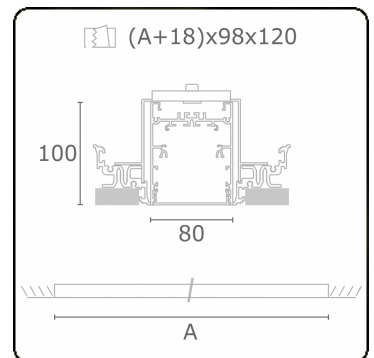

**Photometric details**

UGR	>19
CIE Fluxcode	54 83 97 100 69

**Dimensions**

A	1684 mm
---	---------

**Remarks**

Recessed luminaire (trimless) - Direct - HO 150mA - satin - ANO

**ENERGY** 

Verrijgbaar op aanvraag.