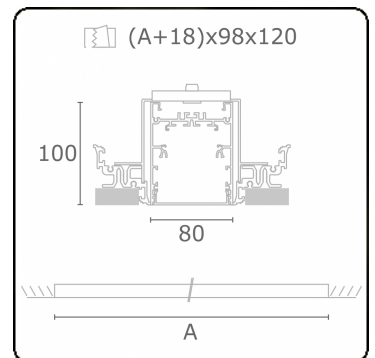

Lichttechnische Daten

UGR	>19
CIE Fluxcode	54 83 97 100 69

Abmessungen

A	1684 mm
---	---------

Bemerkungen

Einbauleuchte (randlos) - Direkt - HO 150mA - satiniert - ANO

ENERGY

A
 Verkrijgbaar op aanvraag.
B
 Disponible sur demande.
C
D
 Available on request.
E
F
 Auf Anfrage.
G