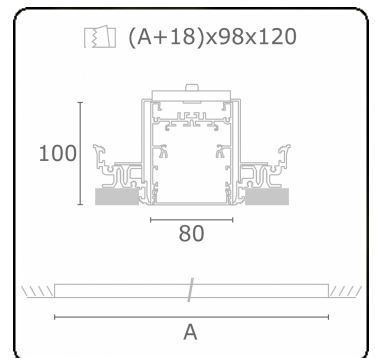

**Lichttechnische gegevens**

UGR	>19
CIE Fluxcode	54 83 97 100 69

**Afmetingen**

A	2244 mm
---	---------

**Opmerkingen**

Inbouwarmatuur (randloos) - Direct - HO 150mA - satiné - ANO

**ENERGY**

Verrijgbaar op aanvraag.