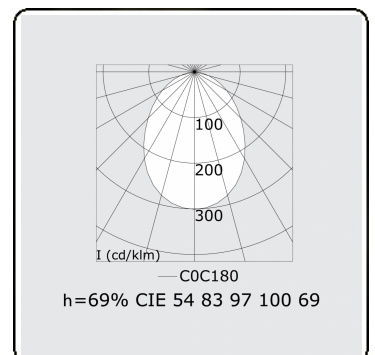

Electric details

Protection class	I
Supply	230V
Control gear box	Current driver

Lamp details

Lamptype	LED 3000K
Wattage	3,2W
Gross luminous flux	5120
Luminaire power	28,2W
Number	8
Lifetime LED module	L80/B10 > 72000h
Color tolerance	MacAdam 3
CRI	>80

Photometric details

UGR	>19
CIE Fluxcode	54 83 97 100 69

Dimensions

A	2244 mm
---	---------

Remarks

Recessed luminaire (trimless) - Direct - HO 150mA - satin - ANO

ENERGY

A
 Verkrijgbaar op aanvraag.
B
 Disponible sur demande.
C
D
 Available on request.
E
F
 Auf Anfrage.
G