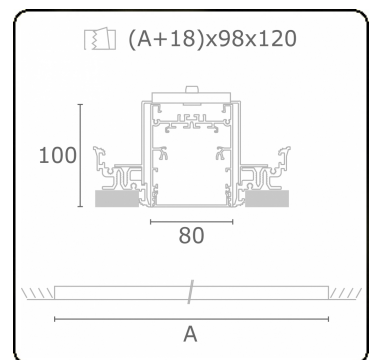

Photometric details

UGR	>19
CIE Fluxcode	54 83 97 100 69

Dimensions

A	2244 mm
---	---------

Remarks

Recessed luminaire (trimless) - Direct - HO 150mA - satin - ANO

ENERGY

A
 Verkrijgbaar op aanvraag.
B
 Disponible sur demande.
C
D
 Available on request.
E
F
 Auf Anfrage.
G