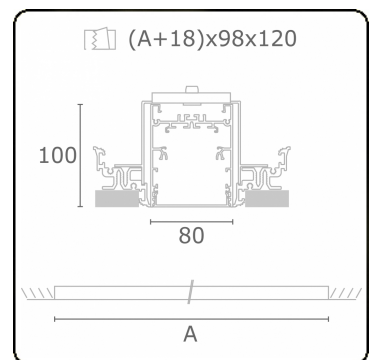

Photometric details

UGR	>19
CIE Fluxcode	54 83 97 100 69

Dimensions

A	2524 mm
---	---------

Remarks

Recessed luminaire (trimless) - Direct - HO 150mA - satin - ANO

ENERGY

A
 Verkrijgbaar op aanvraag.
B
 Disponible sur demande.
C
D
 Available on request.
E
F
 Auf Anfrage.
G