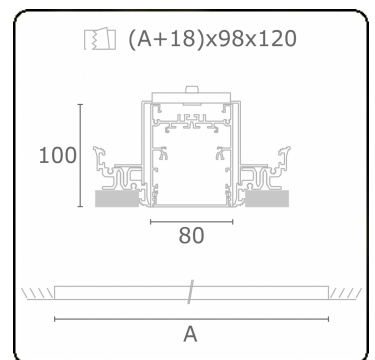

**Photometric details**

UGR	>19
CIE Fluxcode	54 83 97 100 69

**Dimensions**

A	2524 mm
---	---------

**Remarks**

Recessed luminaire (trimless) - Direct - HO 150mA - satin - ANO

**ENERGY**

A  
 Verkrijgbaar op aanvraag.  
B  
 Disponible sur demande.  
C  
D  
 Available on request.  
E  
F  
 Auf Anfrage.  
G