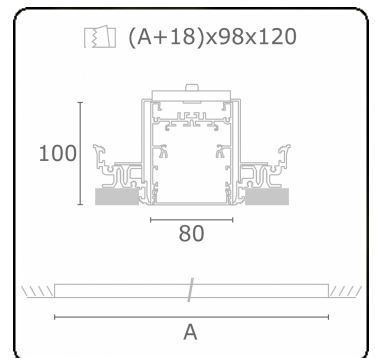

Lichttechnische Daten

UGR	>19
CIE Fluxcode	54 83 97 100 69

Abmessungen

A	2524 mm
---	---------

Bemerkungen

Einbauleuchte (randlos) - Direkt - HO 150mA - satiniert - ANO

ENERGY

Verrijgbaar op aanvraag.