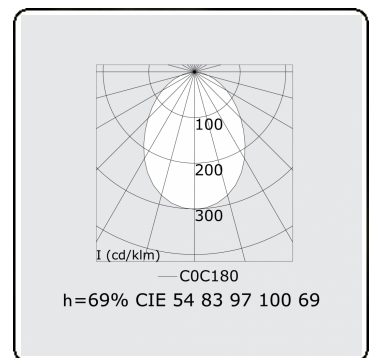

Lichttechnische Daten

UGR	>19
CIE Fluxcode	54 83 97 100 69

Abmessungen

A	1404 mm
---	---------

Bemerkungen

Einbauleuchte (randlos) - Direkt - HO 150mA - satiniert - ANO

ENERGY

A
 Verkrijgbaar op aanvraag.
B
 Disponible sur demande.
C
D
 Available on request.
E
F
 Auf Anfrage.
G