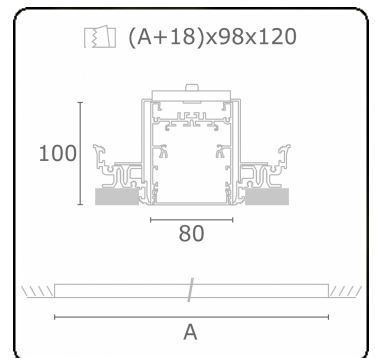

Lichttechnische Daten

UGR	>19
CIE Fluxcode	54 83 97 100 69

Abmessungen

A	1404 mm
---	---------

Bemerkungen

Einbauleuchte (randlos) - Direkt - HO 150mA - satiniert - ANO

ENERGY

Verrijgbaar op aanvraag.