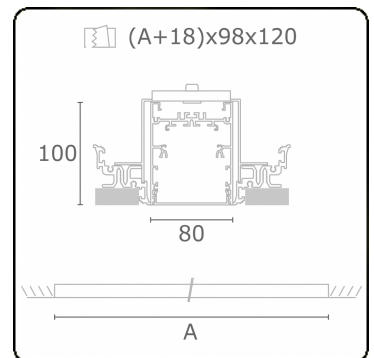

Lichttechnische Daten

UGR	>19
CIE Fluxcode	54 83 97 100 69

Abmessungen

A	1404 mm
---	---------

Bemerkungen

Einbauleuchte (randlos) - Direkt - HO 150mA - satiniert - ANO

ENERGY

A
 Verkrijgbaar op aanvraag.
B
 Disponible sur demande.
C
D
 Available on request.
E
F
 Auf Anfrage.
G