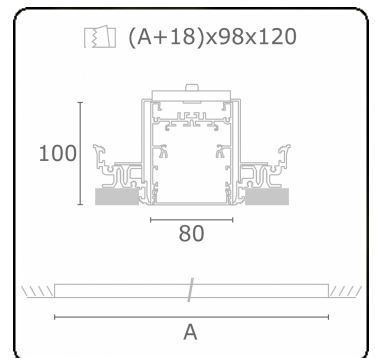

Lichttechnische gegevens

UGR	>19
CIE Fluxcode	54 83 97 100 69

Afmetingen

A	1964 mm
---	---------

Opmerkingen

Inbouwarmatuur (randloos) - Direct - HO 150mA - satiné - ANO

ENERGY

A
 Verkrijgbaar op aanvraag.
B
 Disponible sur demande.
C
D
 Available on request.
E
F
 Auf Anfrage.
G