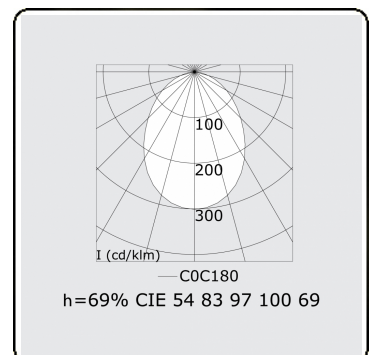

**Lichttechnische gegevens**

UGR	>19
CIE Fluxcode	54 83 97 100 69

**Afmetingen**

A	1964 mm
---	---------

**Opmerkingen**

Inbouwarmatuur (randloos) - Direct - HO 150mA - satiné - ANO

**ENERGY**

A  
 Verkrijgbaar op aanvraag.  
B  
 Disponible sur demande.  
C  
D  
 Available on request.  
E  
F  
 Auf Anfrage.  
G