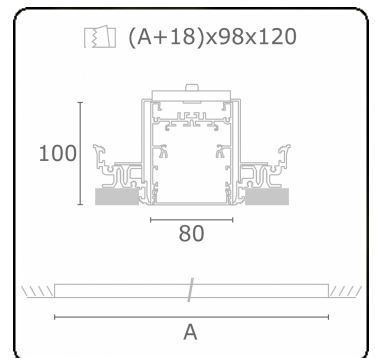

**Lichttechnische Daten**

UGR	>19
CIE Fluxcode	54 83 97 100 69

**Abmessungen**

A	1964 mm
---	---------

**Bemerkungen**

Einbauleuchte (randlos) - Direkt - HO 150mA - satiniert - ANO

**ENERGY**

A  
 Verkrijgbaar op aanvraag.  
B  
 Disponible sur demande.  
C  
D  
 Available on request.  
E  
F  
 Auf Anfrage.  
G