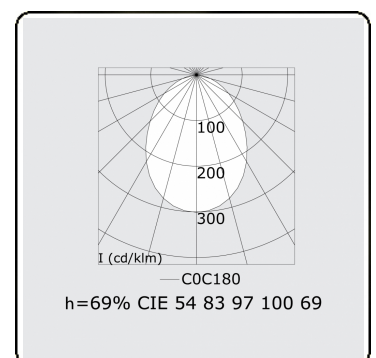

Opmerkingen

Inbouwarmatuur (randloos) - Direct - HO 150mA - satiné - ANO

ENERGY

Verrijgbaar op aanvraag.

Disponible sur demande.

Available on request.

Auf Anfrage.

WXYZ
kWh/1000h

MULTILINE®

2019/2015