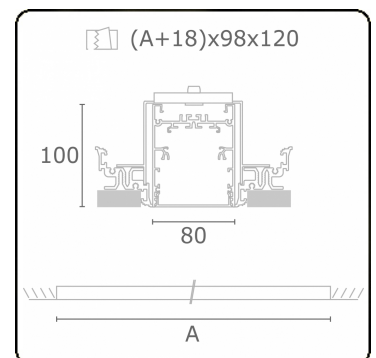

Opmerkingen

Inbouwarmatuur (randloos) - Direct - HO 150mA - satiné - ANO

ENERGY

Verrijgbaar op aanvraag.

Disponible sur demande.

Available on request.

Auf Anfrage.

WXYZ
kWh/1000h

MULTILINE®

2019/2015