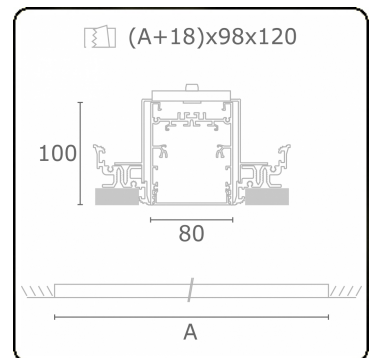

Photometric details

UGR	>19
CIE Fluxcode	54 83 97 100 69

Dimensions

A	2244 mm
---	---------

Remarks

Recessed luminaire (trimless) - Direct - HO 150mA - satin - ANO

ENERGY

A
 Verkrijgbaar op aanvraag.
B
 Disponible sur demande.
C
D
 Available on request.
E
F
 Auf Anfrage.
G