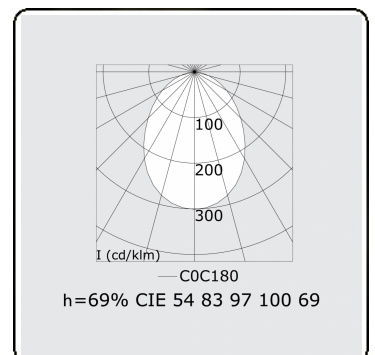

Photometric details

UGR	>19
CIE Fluxcode	54 83 97 100 69

Dimensions

A	2244 mm
---	---------

Remarks

Recessed luminaire (trimless) - Direct - HO 150mA - satin - ANO

ENERGY

A
 Verkrijgbaar op aanvraag.
B
 Disponible sur demande.
C
D
 Available on request.
E
F
 Auf Anfrage.
G