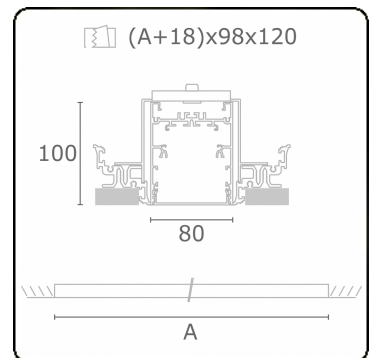

Lichttechnische Daten

UGR	>19
CIE Fluxcode	54 83 97 100 69

Abmessungen

A	2524 mm
---	---------

Bemerkungen

Einbauleuchte (randlos) - Direkt - HO 150mA - satiniert - ANO

ENERGY

A
 Verkrijgbaar op aanvraag.
B
 Disponible sur demande.
C
D
 Available on request.
E
 Auf Anfrage.
F
G