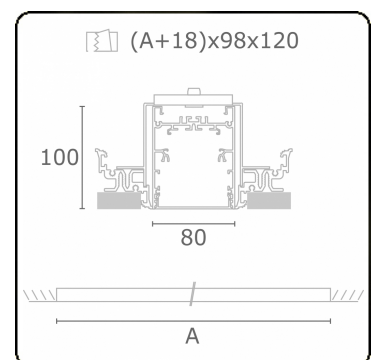

**Lichttechnische gegevens**

UGR	>19
CIE Fluxcode	54 83 97 100 69

**Afmetingen**

A	2804 mm
---	---------

**Opmerkingen**

Inbouwarmatuur (randloos) - Direct - HO 150mA - satiné - ANO

**ENERGY**

Verrijgbaar op aanvraag.