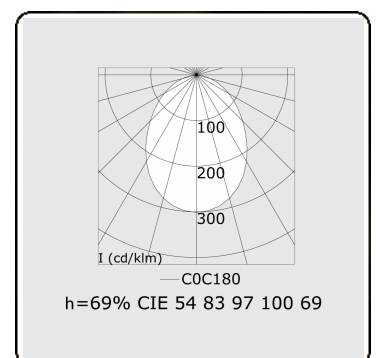

**Lichttechnische gegevens**

UGR	>19
CIE Fluxcode	54 83 97 100 69

**Afmetingen**

A	2804 mm
---	---------

**Opmerkingen**

Inbouwarmatuur (randloos) - Direct - HO 150mA - satiné - ANO

**ENERGY**

Verrijgbaar op aanvraag.