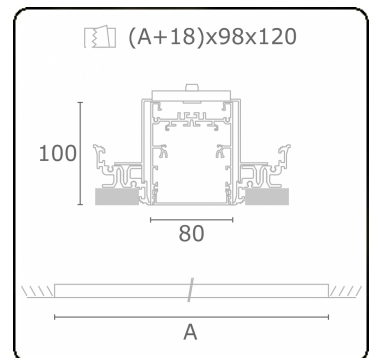

**Lichttechnische gegevens**

UGR	>19
CIE Fluxcode	54 83 97 100 69

**Afmetingen**

A	2804 mm
---	---------

**Opmerkingen**

Inbouwarmatuur (randloos) - Direct - HO 150mA - satiné - ANO

**ENERGY**

Verrijgbaar op aanvraag.