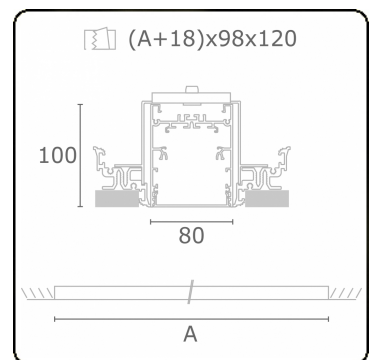

Electric details

Protection class	I
Supply	230V
Control gear box	Current driver DALI/TD

Lamp details

Lamptype	LED 3000K
Wattage	3,2W
Gross luminous flux	6400
Luminaire power	35,2W
Number	10
Lifetime LED module	L80/B10 > 72000h
Color tolerance	MacAdam 3
CRI	>80

Photometric details

UGR	>19
CIE Fluxcode	54 83 97 100 69

Dimensions

A	2804 mm
---	---------

Remarks

Recessed luminaire (trimless) - Direct - HO 150mA - satin - ANO

ENERGY

A
 Verkrijgbaar op aanvraag.
B
 Disponible sur demande.
C
D
 Available on request.
E
F
 Auf Anfrage.
G