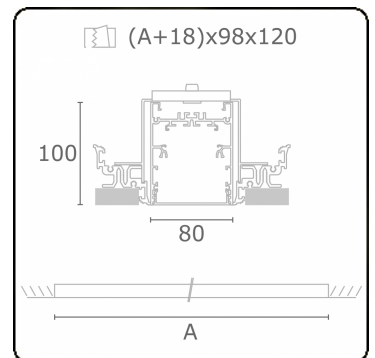

Lichttechnische gegevens

UGR	>19
CIE Fluxcode	54 83 97 100 69

Afmetingen

A	1404 mm
---	---------

Opmerkingen

Inbouwarmatuur (randloos) - Direct - HO 150mA - satiné - ANO

ENERGY

A
 Verkrijgbaar op aanvraag.
B
 Disponible sur demande.
C
D
 Available on request.
E
F
 Auf Anfrage.
G