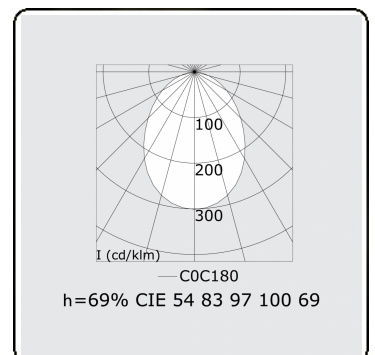

**Electric details**

Protection class	I
Supply	230V
Control gear box	Current driver

**Lamp details**

Lamptype	LED 4000K
Wattage	3,2W
Gross luminous flux	3350
Luminaire power	17,6W
Number	5
Lifetime LED module	L80/B10 > 72000h
Color tolerance	MacAdam 3
CRI	>80

**Photometric details**

UGR	>19
CIE Fluxcode	54 83 97 100 69

**Dimensions**

A	1404 mm
---	---------

**Remarks**

Recessed luminaire (trimless) - Direct - HO 150mA - satin - ANO

**ENERGY**

A  
 Verkrijgbaar op aanvraag.  
B  
 Disponible sur demande.  
C  
D  
 Available on request.  
E  
F  
 Auf Anfrage.  
G