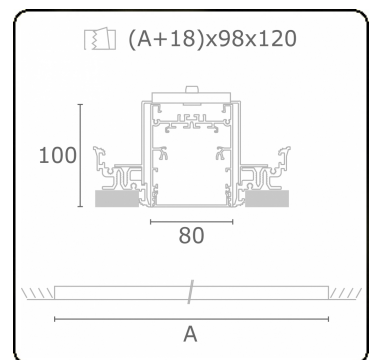

**Photometric details**

UGR	>19
CIE Fluxcode	54 83 97 100 69

**Dimensions**

A	1404 mm
---	---------

**Remarks**

Recessed luminaire (trimless) - Direct - HO 150mA - satin - ANO

**ENERGY**

A  
 Verkrijgbaar op aanvraag.  
B  
 Disponible sur demande.  
C  
D  
 Available on request.  
E  
F  
 Auf Anfrage.  
G