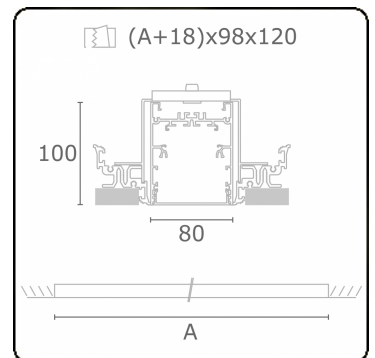

**Lichttechnische gegevens**

UGR	>19
CIE Fluxcode	54 83 97 100 69

**Afmetingen**

A	1964 mm
---	---------

**Opmerkingen**

Inbouwarmatuur (randloos) - Direct - HO 150mA - satiné - ANO

**ENERGY**

Verrijgbaar op aanvraag.