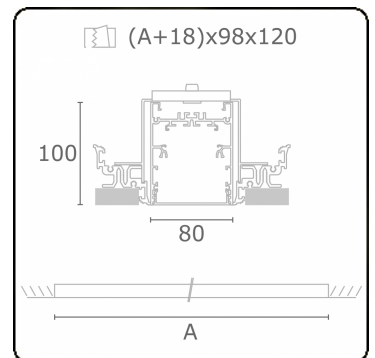

**Photometric details**

UGR	>19
CIE Fluxcode	54 83 97 100 69

**Dimensions**

A	1964 mm
---	---------

**Remarks**

Recessed luminaire (trimless) - Direct - HO 150mA - satin - ANO

**ENERGY** 

Verrijgbaar op aanvraag.