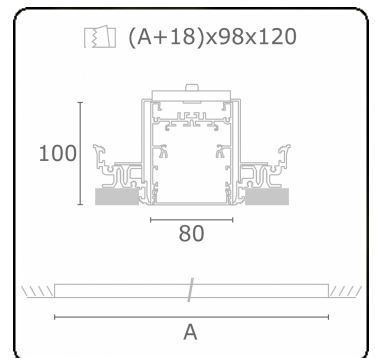

Lichttechnische gegevens

UGR	>19
CIE Fluxcode	54 83 97 100 69

Afmetingen

A	2244 mm
---	---------

Opmerkingen

Inbouwarmatuur (randloos) - Direct - HO 150mA - satiné - ANO

ENERGY

Verrijgbaar op aanvraag.