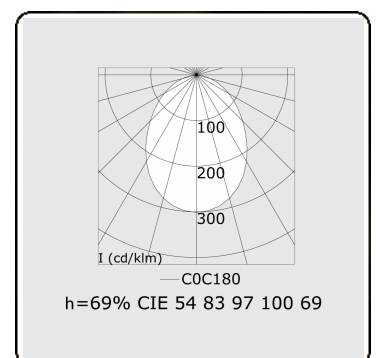

**Lichttechnische gegevens**

UGR	>19
CIE Fluxcode	54 83 97 100 69

**Afmetingen**

A	2524 mm
---	---------

**Opmerkingen**

Inbouwarmatuur (randloos) - Direct - HO 150mA - satiné - ANO

**ENERGY**

A  
 Verkrijgbaar op aanvraag.  
B  
 Disponible sur demande.  
C  
D  
 Available on request.  
E  
F  
 Auf Anfrage.  
G