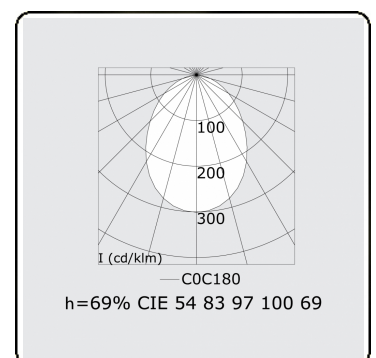

**Lichttechnische gegevens**

UGR	>19
CIE Fluxcode	54 83 97 100 69

**Afmetingen**

A	2524 mm
---	---------

**Opmerkingen**

Inbouwarmatuur (randloos) - Direct - HO 150mA - satiné - ANO

**ENERGY**

Verrijgbaar op aanvraag.