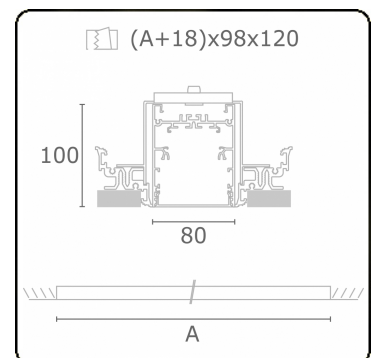

**Lichttechnische gegevens**

UGR	>19
CIE Fluxcode	54 83 97 100 69

**Afmetingen**

A	2524 mm
---	---------

**Opmerkingen**

Inbouwarmatuur (randloos) - Direct - HO 150mA - satiné - ANO

**ENERGY**

A  
 Verkrijgbaar op aanvraag.  
B  
 Disponible sur demande.  
C  
D  
 Available on request.  
E  
F  
 Auf Anfrage.  
G