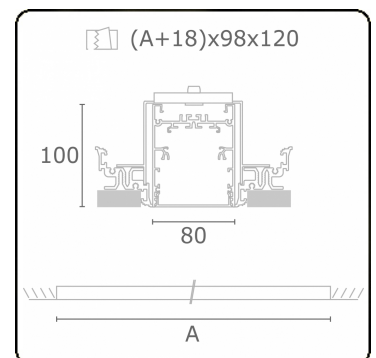

**Lichttechnische gegevens**

UGR	>19
CIE Fluxcode	54 83 97 100 69

**Afmetingen**

A	2524 mm
---	---------

**Opmerkingen**

Inbouwarmatuur (randloos) - Direct - HO 150mA - satiné - ANO

**ENERGY**

Verrijgbaar op aanvraag.