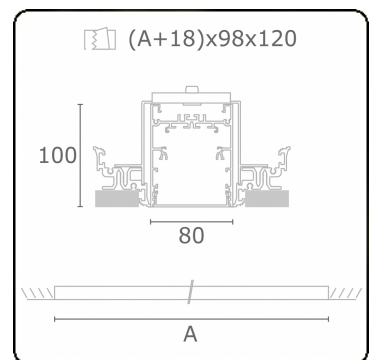

Photometric details

UGR	>19
CIE Fluxcode	54 83 97 100 69

Dimensions

A	2524 mm
---	---------

Remarks

Recessed luminaire (trimless) - Direct - HO 150mA - satin - ANO

ENERGY

Verrijgbaar op aanvraag.