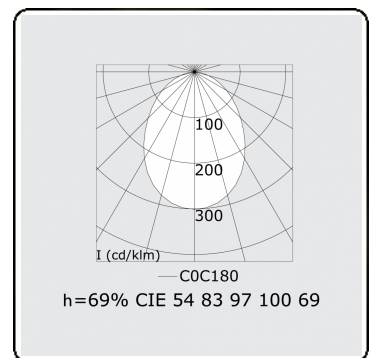

Lichttechnische Daten

UGR	>19
CIE Fluxcode	54 83 97 100 69

Abmessungen

A	1124 mm
---	---------

Bemerkungen

Einbauleuchte (randlos) - Direkt - HO 150mA - satiniert - ANO

ENERGY

A
 Verkrijgbaar op aanvraag.
B
 Disponible sur demande.
C
D
 Available on request.
E
F
 Auf Anfrage.
G