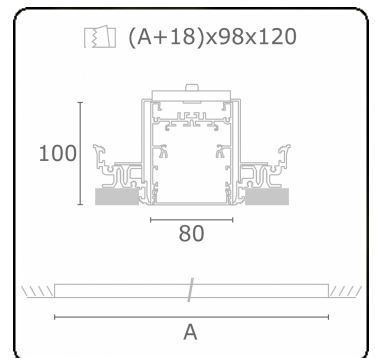

**Lichttechnische Daten**

UGR	>19
CIE Fluxcode	54 83 97 100 69

**Abmessungen**

A	1124 mm
---	---------

**Bemerkungen**

Einbauleuchte (randlos) - Direkt - HO 150mA - satiniert - ANO

**ENERGY**

A  
 Verkrijgbaar op aanvraag.  
B  
 Disponible sur demande.  
C  
D  
 Available on request.  
E  
F  
 Auf Anfrage.  
G