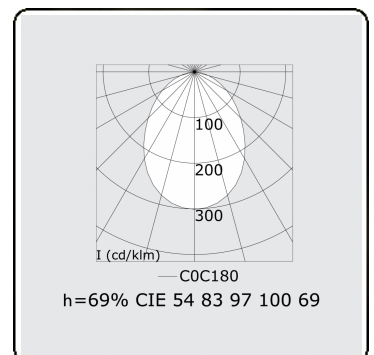

Photometric details

UGR	>19
CIE Fluxcode	54 83 97 100 69

Dimensions

A	1404 mm
---	---------

Remarks

Recessed luminaire (trimless) - Direct - HO 150mA - satin - ANO

ENERGY

A
 Verkrijgbaar op aanvraag.
B
 Disponible sur demande.
C
D
 Available on request.
E
F
 Auf Anfrage.
G