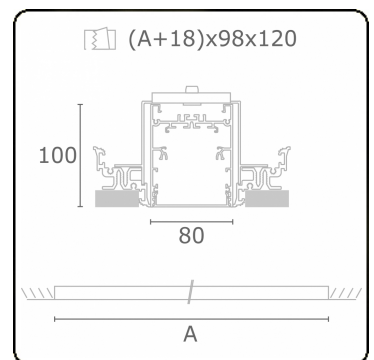

Photometric details

UGR	>19
CIE Fluxcode	54 83 97 100 69

Dimensions

A	1404 mm
---	---------

Remarks

Recessed luminaire (trimless) - Direct - HO 150mA - satin - ANO

ENERGY

A
 Verkrijgbaar op aanvraag.
B
 Disponible sur demande.
C
D
 Available on request.
E
F
 Auf Anfrage.
G