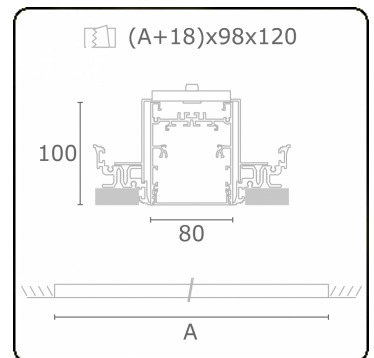

Lichttechnische gegevens

UGR	>19
CIE Fluxcode	54 83 97 100 69

Afmetingen

A	1684 mm
---	---------

Opmerkingen

Inbouwarmatuur (randloos) - Direct - HO 150mA - satiné - ANO

ENERGY

Verrijgbaar op aanvraag.