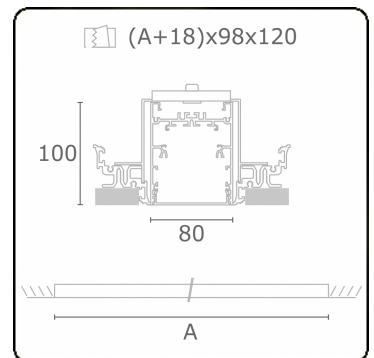

**Photometric details**

UGR	>19
CIE Fluxcode	54 83 97 100 69

**Dimensions**

A	1964 mm
---	---------

**Remarks**

Recessed luminaire (trimless) - Direct - HO 150mA - satin - ANO

**ENERGY**

A  
 Verkrijgbaar op aanvraag.  
B  
 Disponible sur demande.  
C  
D  
 Available on request.  
E  
F  
 Auf Anfrage.  
G