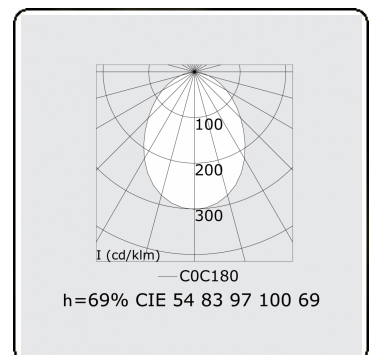

**Photometric details**

UGR	>19
CIE Fluxcode	54 83 97 100 69

**Dimensions**

A	1964 mm
---	---------

**Remarks**

Recessed luminaire (trimless) - Direct - HO 150mA - satin - ANO

**ENERGY**

A  
 Verkrijgbaar op aanvraag.  
B  
 Disponible sur demande.  
C  
D  
 Available on request.  
E  
F  
 Auf Anfrage.  
G