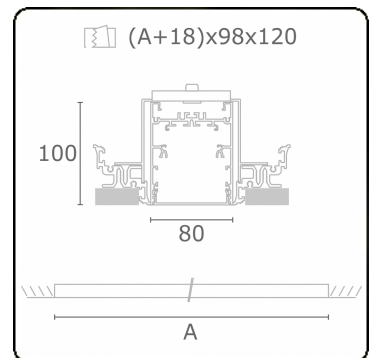

Lichttechnische Daten

UGR	>19
CIE Fluxcode	54 83 97 100 69

Abmessungen

A	1964 mm
---	---------

Bemerkungen

Einbauleuchte (randlos) - Direkt - HO 150mA - satiniert - ANO

ENERGY

A
 Verkrijgbaar op aanvraag.
B
 Disponible sur demande.
C
D
 Available on request.
E
F
 Auf Anfrage.
G