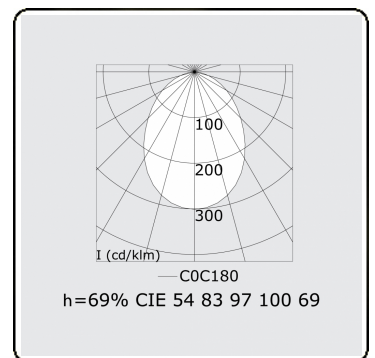

**Lichttechnische gegevens**

UGR	>19
CIE Fluxcode	54 83 97 100 69

**Afmetingen**

A	2244 mm
---	---------

**Opmerkingen**

Inbouwarmatuur (randloos) - Direct - HO 150mA - satiné - ANO

**ENERGY**

A  
 Verkrijgbaar op aanvraag.  
B  
 Disponible sur demande.  
C  
D  
 Available on request.  
E  
F  
 Auf Anfrage.  
G