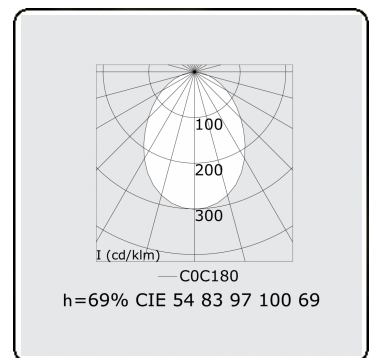

Lichttechnische Daten

UGR	>19
CIE Fluxcode	54 83 97 100 69

Abmessungen

A	2244 mm
---	---------

Bemerkungen

Einbauleuchte (randlos) - Direkt - HO 150mA - satiniert - ANO

ENERGY

Verrijgbaar op aanvraag.