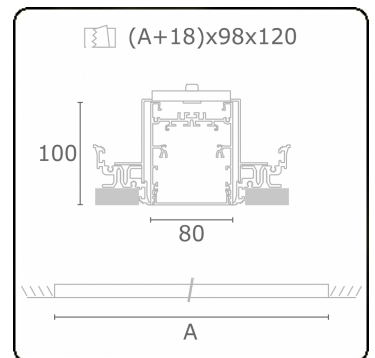

**Lichttechnische Daten**

UGR	>19
CIE Fluxcode	54 83 97 100 69

**Abmessungen**

A	2244 mm
---	---------

**Bemerkungen**

Einbauleuchte (randlos) - Direkt - HO 150mA - satiniert - ANO

**ENERGY**

Verrijgbaar op aanvraag.