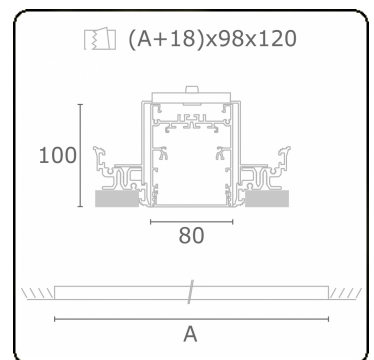

Lichttechnische Daten

UGR	>19
CIE Fluxcode	54 83 97 100 69

Abmessungen

A	2244 mm
---	---------

Bemerkungen

Einbauleuchte (randlos) - Direkt - HO 150mA - satiniert - ANO

ENERGY

Verrijgbaar op aanvraag.