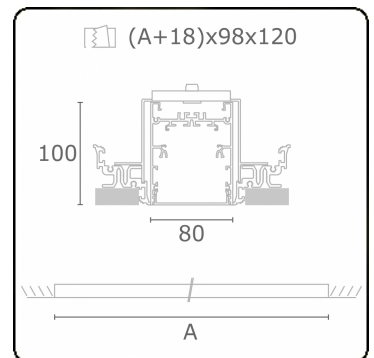

Lichttechnische Daten

UGR	>19
CIE Fluxcode	54 83 97 100 69

Abmessungen

A	2524 mm
---	---------

Bemerkungen

Einbauleuchte (randlos) - Direkt - HO 150mA - satiniert - ANO

ENERGY

A
 Verkrijgbaar op aanvraag.
B
 Disponible sur demande.
C
D
 Available on request.
E
F
 Auf Anfrage.
G