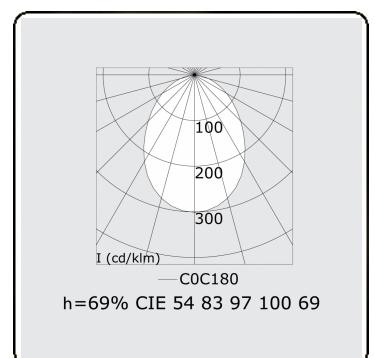

Lichttechnische gegevens

UGR	>19
CIE Fluxcode	54 83 97 100 69

Afmetingen

A	2804 mm
---	---------

Opmerkingen

Inbouwarmatuur (randloos) - Direct - HO 150mA - satiné - ANO

ENERGY

A
 Verkrijgbaar op aanvraag.
B
 Disponible sur demande.
C
D
 Available on request.
E
F
 Auf Anfrage.
G