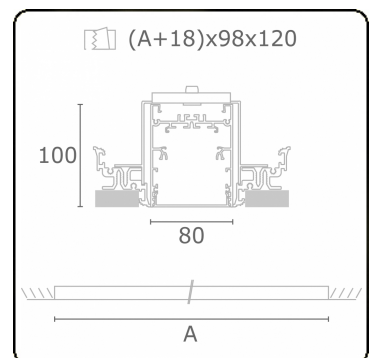

Lichttechnische gegevens

UGR	>19
CIE Fluxcode	54 83 97 100 69

Afmetingen

A	2804 mm
---	---------

Opmerkingen

Inbouwarmatuur (randloos) - Direct - HO 150mA - satiné - ANO

ENERGY

A
 Verkrijgbaar op aanvraag.
B
 Disponible sur demande.
C
D
 Available on request.
E
F
 Auf Anfrage.
G