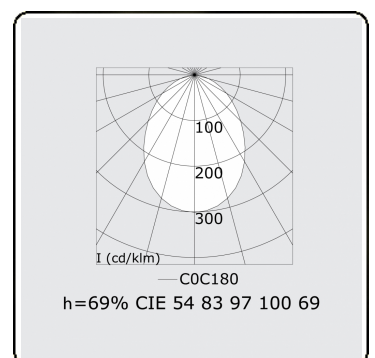

Lichttechnische gegevens

UGR	>19
CIE Fluxcode	54 83 97 100 69

Afmetingen

A	1130 mm
---	---------

Opmerkingen

Plafondarmatuur - Direct - HO 150mA - satiné - RAL

ENERGY

Verrijgbaar op aanvraag.